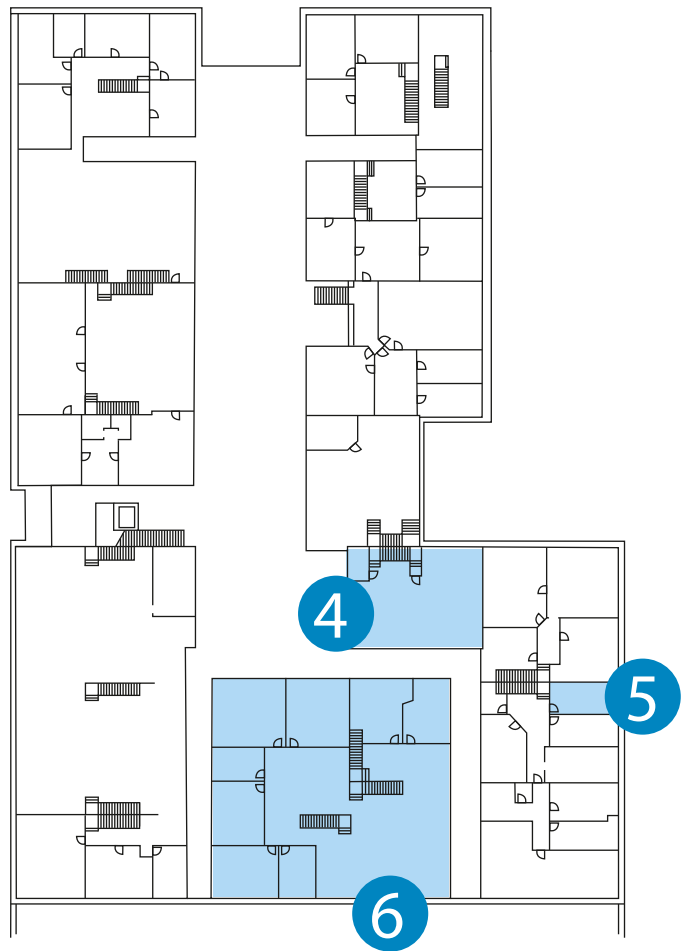

BÜRO / Lager 2

229 m² Büro im 2. OG ZG

192 m² Lager im 2. OG

wollerau

2. OBERGESCHOSS

■ Leerflächen

BÜRO / Lager 2

229 m² Büro im 2. OG ZG
192 m² Lager im 2. OG

BÜRO / Lager 3

158 m² Büro
182 m² Lager

1. OBERGESCHOSS

Zwischengeschoss

■ Leerflächen

BÜRO 4

139m² mit 1. OG 278m²

BÜRO 5

22m²

BÜRO 6

520m² mit 1. OG 907m²

wollerau

1. OBERGESCHOSS

■ Leerflächen

BÜRO 4

139 m² mit 1OG ZG 278 m²

BÜRO 6

387 m² mit 1OG ZG 907 m²

BÜRO 7

40 m²

BÜRO 8

120 m²

ERDGESCHOSS
Zwischengeschoss

■ Leerflächen