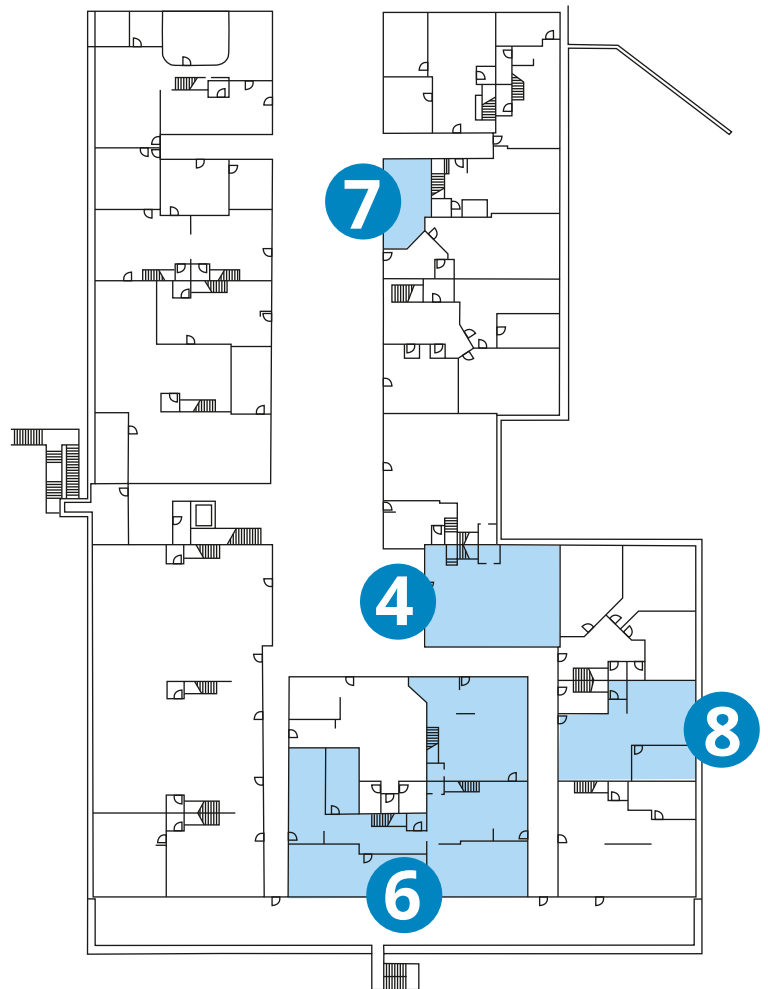

BÜRO / Lager 2

229 m² Büro im 2. OG ZG

192 m² Lager im 2. OG

wollerau

2. OBERGESCHOSS

■ Leerflächen

BÜRO / Lager 2

229 m² Büro im 2. OG ZG
192 m² Lager im 2. OG

22m²

BÜRO 6

520m² mit 1. OG 907m²

wollerau

1. OBERGESCHOSS

■ Leerflächen

BÜRO 4

139 m² mit 1OG ZG 278 m²

BÜRO 6

387 m² mit 1OG ZG 907 m²

BÜRO 7

40 m²

BÜRO 8

120 m²

ERDGESCHOSS
Zwischengeschoss

■ Leerflächen

wollerau

ERDGESCHOSS

■ Leerflächen

UNTERGESCHOSS

Zwischengeschoss

■ Leerflächen

UNTERGESCHOSS

■ Leerflächen