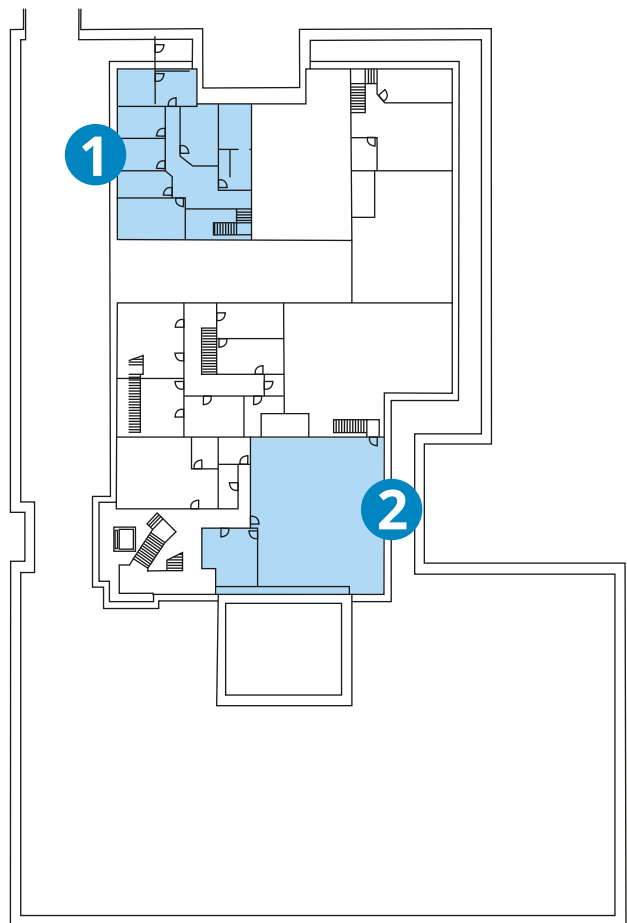

■ Leerflächen

ATTIKA

■ Leerflächen

2. OBERGESCHOSS

Zwischengeschoss

■ Leerflächen

BÜRO 1

204 m²

BÜRO / Lager 2

229 m² Büro im 2. OG ZG

192 m² Lager im 2. OG

wollerau

2. OBERGESCHOSS

■ Leerflächen

BÜRO / Lager 2

229 m² Büro im 2. OG ZG
192 m² Lager im 2. OG

BÜRO / Lager 3

158 m² Büro
182 m² Lager

1. OBERGESCHOSS

Zwischengeschoss

■ Leerflächen

BÜRO 4

139m² mit 1. OG 278m²

BÜRO 5

22m²

BÜRO 6

520m² mit 1. OG 907m²

wollerau

1. OBERGESCHOSS

■ Leerflächen

BÜRO 4

139 m² mit 1OG ZG 278 m²