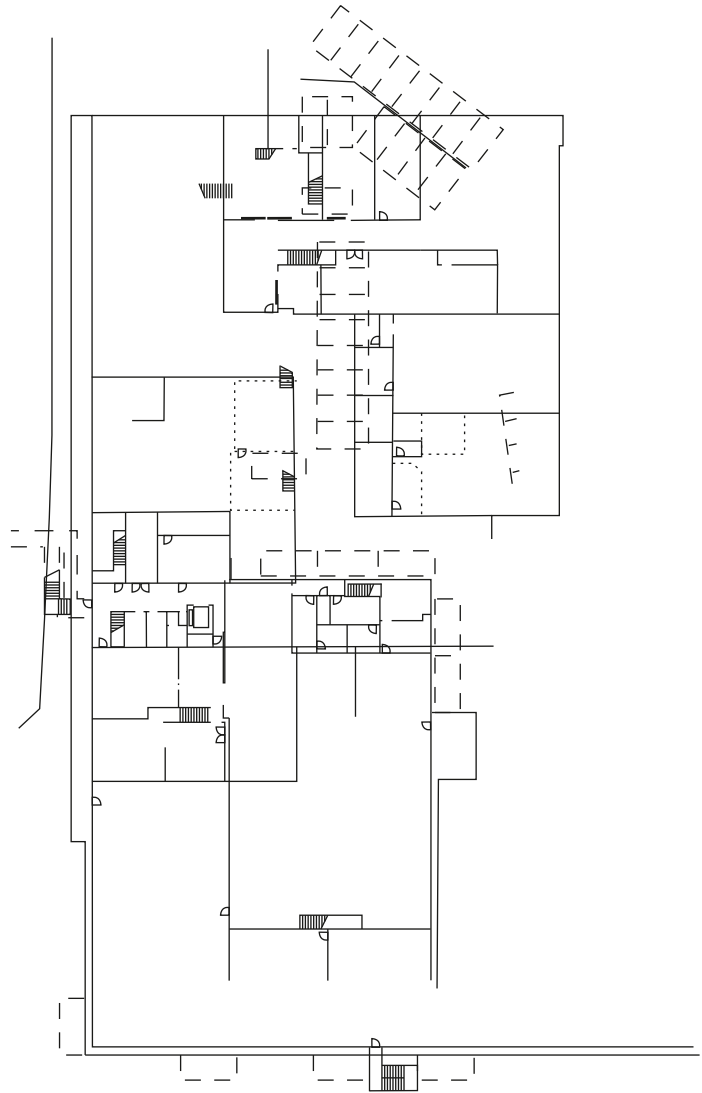

BÜRO / Lager 2

229 m² Büro im 2. OG ZG

192 m² Lager im 2. OG

wollerau

2. OBERGESCHOSS

■ Leerflächen

BÜRO / Lager 2

229 m² Büro im 2. OG ZG
192 m² Lager im 2. OG

22m²

BÜRO 6

520m² mit 1. OG 907m²

wollerau

1. OBERGESCHOSS

■ Leerflächen

BÜRO 4

139 m² mit 1OG ZG 278 m²

BÜRO 6

387 m² mit 1OG ZG 907 m²

BÜRO 7

40 m²

BÜRO 8

120 m²

ERDGESCHOSS
Zwischengeschoss

■ Leerflächen

wollerau

ERDGESCHOSS

■ Leerflächen

UNTERGESCHOSS

Zwischengeschoss

■ Leerflächen

UNTERGESCHOSS

■ Leerflächen