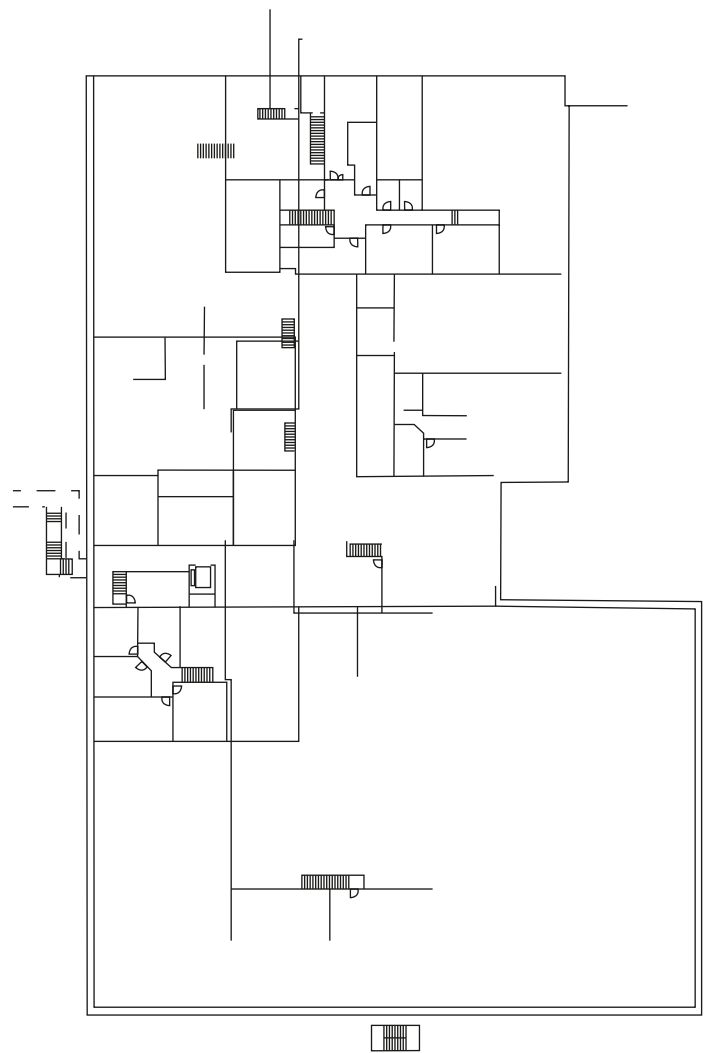

BÜRO / Lager 2

229 m² Büro im 2. OG ZG

192 m² Lager im 2. OG

wollerau

2. OBERGESCHOSS

■ Leerflächen

BÜRO / Lager 2

229 m² Büro im 2. OG ZG
192 m² Lager im 2. OG

22m²

BÜRO 6

520m² mit 1. OG 907m²

wollerau

1. OBERGESCHOSS

■ Leerflächen

BÜRO 4

139 m² mit 1OG ZG 278 m²

BÜRO 6

387 m² mit 1OG ZG 907 m²

BÜRO 7

40 m²

BÜRO 8

120 m²

ERDGESCHOSS
Zwischengeschoss

■ Leerflächen

wollerau

ERDGESCHOSS

■ Leerflächen

UNTERGESCHOSS

Zwischengeschoss

■ Leerflächen

UNTERGESCHOSS

■ Leerflächen