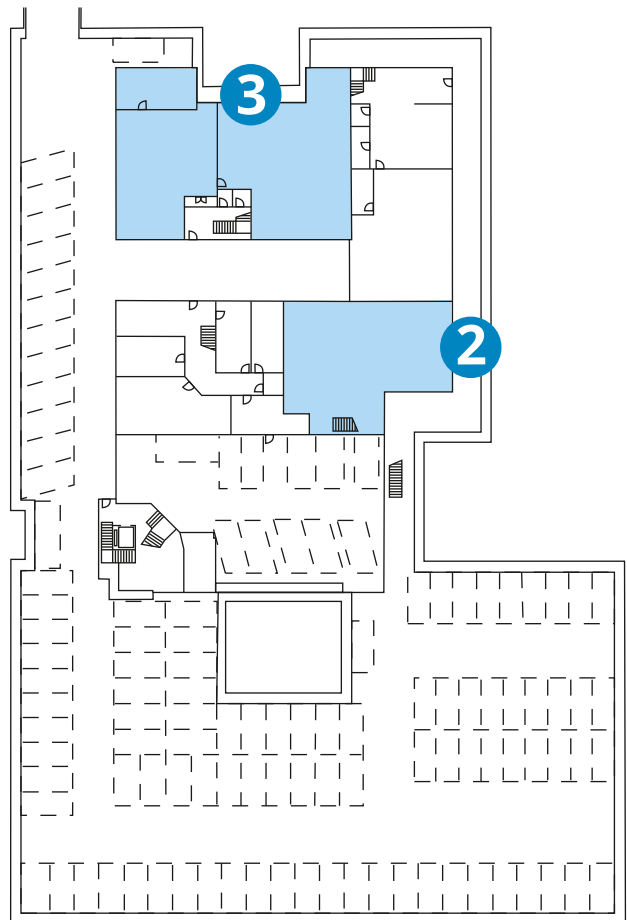

■ Leerflächen

ATTIKA

■ Leerflächen

2. OBERGESCHOSS

Zwischengeschoss

■ Leerflächen

BÜRO 1

204 m²

BÜRO / Lager 2

229 m² Büro im 2. OG ZG

192 m² Lager im 2. OG

wollerau

2. OBERGESCHOSS

■ Leerflächen

BÜRO / Lager 2

229 m² Büro im 2. OG ZG
192 m² Lager im 2. OG

BÜRO / Lager 3

158 m² Büro
182 m² Lager

1. OBERGESCHOSS

Zwischengeschoss

■ Leerflächen

BÜRO 4

139m² mit 1. OG 278m²

BÜRO 5

22m²

BÜRO 6

520m² mit 1. OG 907m²

wollerau

1. OBERGESCHOSS

■ Leerflächen

BÜRO 4

139 m² mit 1OG ZG 278 m²